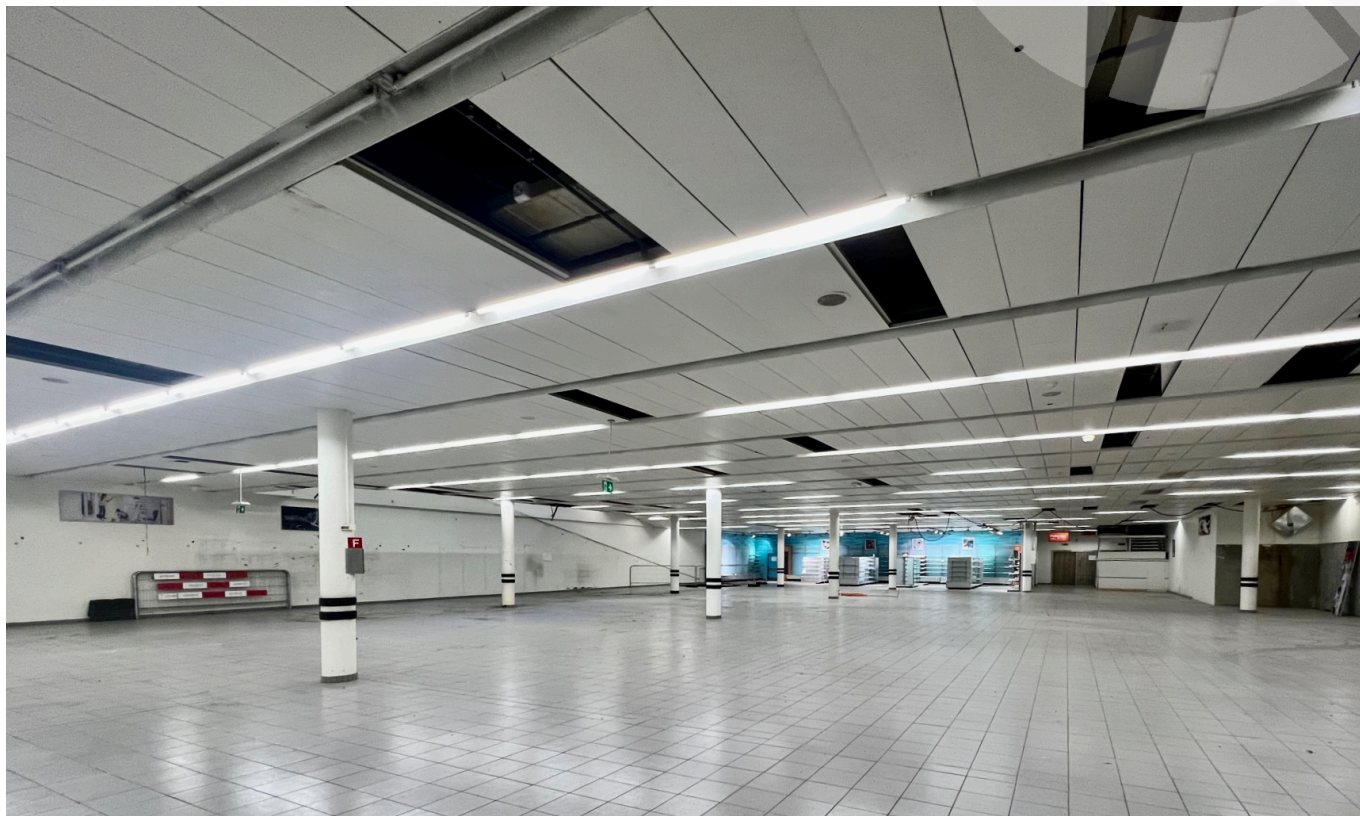

### **AVENUE DE BEL-AIR 12** 1225 CHÊNE-BOURG

**Maître de l’Ouvrage :** SOCIÉTÉ COOPÉRATIVE MIGROS GENÈVE

**Direction des Travaux :** SOCIÉTÉ COOPÉRATIVE MIGROS GENÈVE

**Année de construction :** 1982

**Destination :** Locaux commerciaux